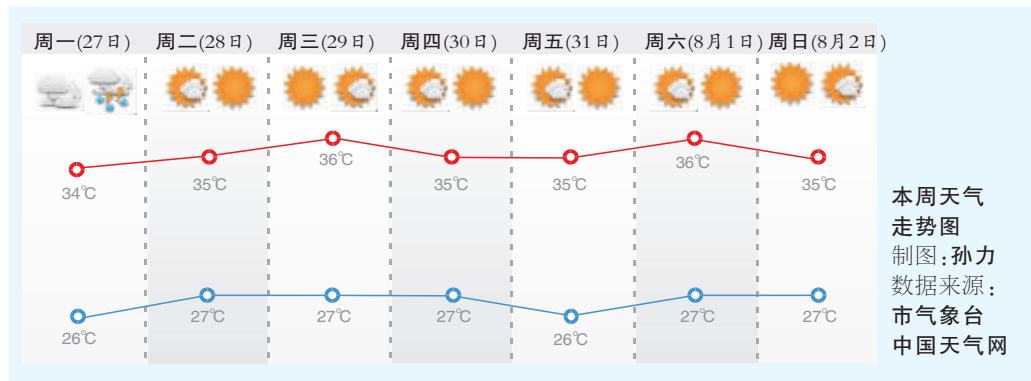

本周或将开启“蒸烤模式”

日最高气温有望达到 36℃, 注意防暑降温哦!

本报讯 上周的闷热天气已经让人感觉不舒服了, 可接下来的晴热天气更是要开启“蒸烤模式”。今年还有高温天气吗? 如果有, 过了小暑、大暑, 现在已经是七月底了, 它到底什么时候来? 气象专家表示, 目前来看, 高温天正在酝酿中, 本周我们有望与高温君相遇。

我市昨天处在副热带高压边缘, 易发生对流天气。上午阵雨来袭, 可惜玩起了“快闪”, 随后阳光逐渐发威, 而偏南风直接导致了湿度大、气温高, 闷热难耐。午后大部分地区还出现了零散的阵性降水, 更是加强了“桑拿天”的感觉。昨天的最高气温达到了

33℃-34℃。

亲, 你那里下太阳雨了吗? 昨天下午, 家住学府路的市民郎女士刚刚将晾晒在室外的衣服收进门, 回头一瞧, 大太阳下, 居然下起雨来。后知后觉的邻居们则在窗户边有些质疑地喊起来: “刚才下雨了吗? 真下雨啦?”

虽然太阳雨一年中在我市出现的次数不多, 但也不是什么稀奇的事儿, 相信很多人都经历过。

这是一种天气现象, 指在晴天或有阳光普照时发生的下雨现象。万里晴空的好天气, 怎么有时会下雨呢? 其实下太阳雨时, 还是有云的。有的太阳雨是因为远方的乌云产生雨, 被强风吹到另一地落下。有的是因为高空两块带有不同电荷的云, 在太阳风的作用下相互碰撞, 造成局部地区空气中水汽含量过大, 加上太阳辐射而使水汽蒸发得较快。有的是天气突然转变, 开始降雨, 从高空降下的雨还没落地, 云就已经

消失了, 所以天气看起来虽然晴朗, 却下起雨来了。如果太阳在一个足够低的角度时, 太阳雨往往会导致彩虹的出现。

来看看本周天气吧。今天多云, 局部有时阴有阵雨或雷雨, 西南风 3-4 级, 有雷雨地区雷雨时短时阵风 7 到 8 级, 气温 26℃到 34℃。28 日, 全市多云到晴, 气温 27℃到 35℃。29 日, 全市晴到多云, 气温 27℃到 36℃。30 日, 全市多云到晴, 气温 27℃到 35℃。31 日, 全市多云到晴, 气温 26℃到 35℃。8 月 1 日, 全市多云到晴, 气温 27℃到 36℃。8 月 2 日, 全市晴到多云, 气温 27℃到 35℃。

本周每天的最高气温基本在 35℃左右, 这是要开启“蒸烤模式”的节奏呀! 小伙伴们, 你们准备好了吗? 今年的高温天气要来了, 千万注意防暑降温, 并及时关注天气预报。晴热的夏季, 易发强对流天气, 雷阵雨是常客, 不要忽视防范哦。 (王小月)

专科院校招生, 比拼专业和就业 “专升本”仍受大家关注

本报讯 选择专科院校的家长和考生关注哪些事? 记者从昨天上午举行的今年最后一场本三专科类高校招生义务咨询会上了解到, 大家普遍对专科院校的心态更务实, 最关心的是专业和就业, 而部分欲圆本科梦的学生则更加关注学校有何途径或渠道专升本。

昨天, 58 所高校的招生负责人齐聚苏南人力资源市场, 再次就各校今年的招生政策、志愿填报等与考生和家长进行“面谈”。记者看到, 省内院校特别是苏南院校基本都是咨询的热点, 报考本三批次的考生和家长关注更多的是院校的地域影响和品牌影响力, 而报考专科批次的考生和家长更为务实, 关注的焦点则是院校有何特色专业, 以及就业率, 入学后“专升本”的方式等等。